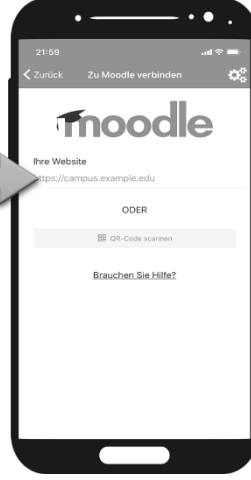

# قم بتثبيت تطبيق Moodle وقم بتغيير كلمة المرور

1 إبدأ التطبيق ( موودل )

2 أدخل هنا الرابط التالي الخاص بصفحتنا على الموقع

<https://199023.logineonrw-lms.de>

3

انقر هنا

4

الآن أدخل هنا اسم تسجيل الدخول وكلمة المرور الخاصتين بك.

ستحصل على اسم تسجيل الدخول وكلمة المرور الخاصتين بك من المعلم (ة)

5

الآن بإمكانك إنشاء كلمة المرور الجديدة

انقر هنا

6

أكتب كلمة المرور الخاصة بك ثم اعطيها لمعلمتك

فكر بكلمة مرور جديدة وصالحة للإستخدام

أدخل هنا اولاً كلمة المرور القديمه