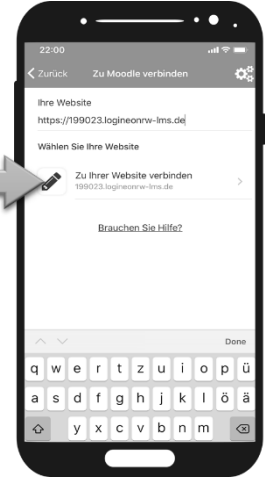

# قم بتثبيت تطبيق Moodle وقم بتغيير كلمة المرور

1 إبدأ التطبيق ( موودل )

2 أدخل هنا الرابط التالي الخاص بصفحتنا على الموقع

<https://199023.logineonrw-lms.de>

3

انقر هنا

4

الآن أدخل هنا اسم تسجيل الدخول وكلمة المرور الخاصتين بك.

ستحصل على اسم تسجيل الدخول وكلمة المرور الخاصتين بك من المعلم (ة)

5

الآن بإمكانك إنشاء كلمة المرور الجديدة

انقر هنا

6

أكتب كلمة المرور الخاصة بك ثم اعطيها لمعلمتك

فكر بكلمة مرور جديدة وصالحة للإستخدام

أدخل هنا اولاً كلمة المرور القديمه